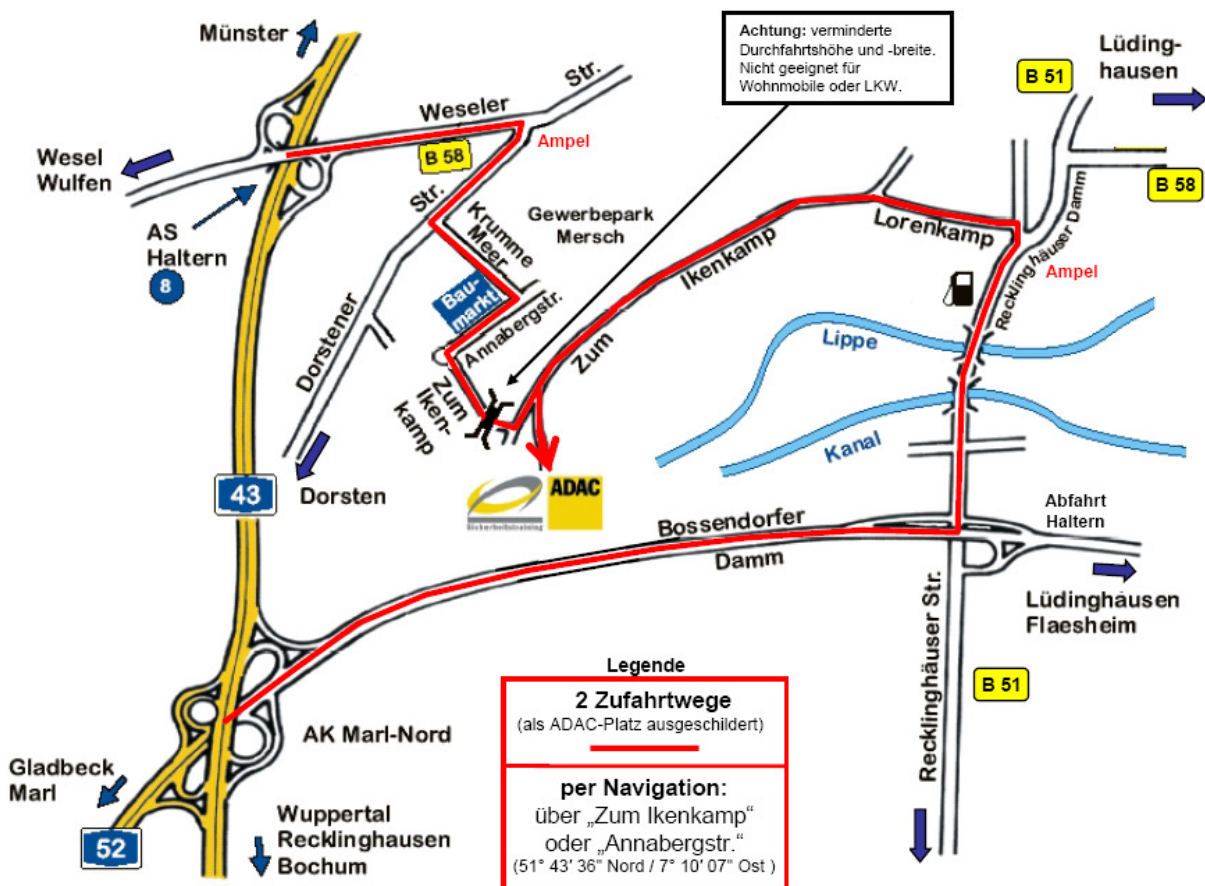

Anfahrtsskizze Kartslalom-Endlauf Haltern am See am 14.09.2014

Anschrift: Fahrsicherheits-Zentrum Westfalen im ADAC
Berghaltern 59, 45721 Haltern am See

So finden Sie uns: Autobahn A43, Ausfahrt Haltern, auf B58 Richtung Haltern, an der 2. Ampel rechts (Dorstener Straße), 2. Straße links (Industriegebiet), am Ende rechts, weiter bis Ende, dann links (vor Wendekreis), geradeaus, hinter Bahnunterführung rechts.

GPS-Koordinaten: 51° 43' 36" Nord / 7° 10' 07" Ost

**Der Platz ist am 13.09.2014 ab 17:30 vom FSZ freigegeben.
Von früheren Anreisen bitten wir abzusehen!**

Für weitere Rückfragen wenden Sie sich bitte an: