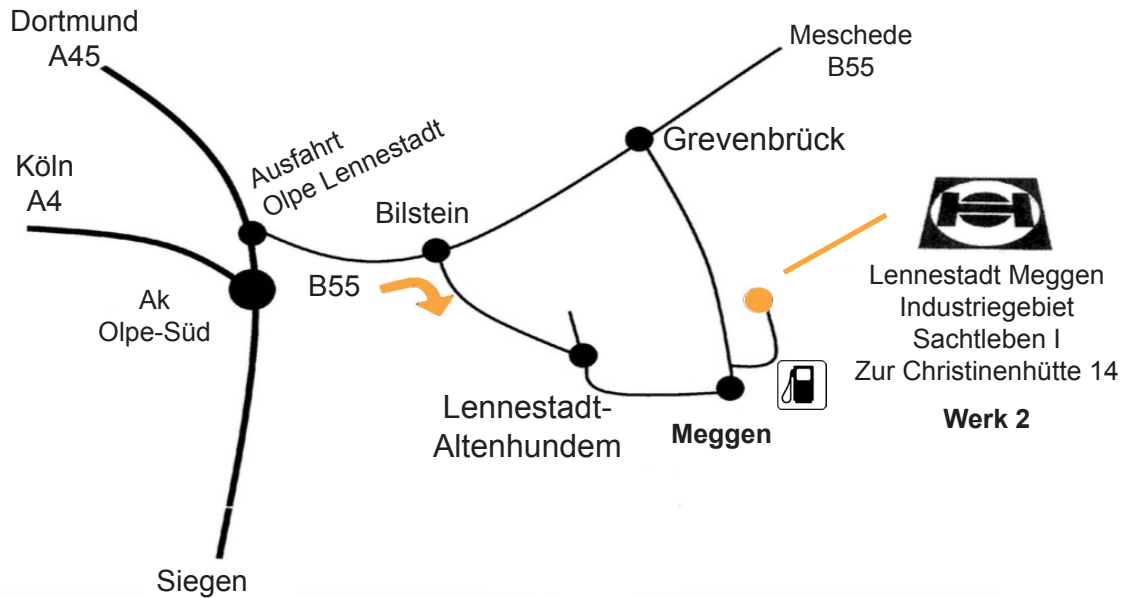

K1: Jahrgänge 2006/2007
K2: Jahrgänge 2004/2005
K3: Jahrgänge 2002/2003
K4: Jahrgänge 2000/2001
K5: Jahrgänge 1999/1998/1997

Startzeiten

K1:	09:00 Uhr
K2:	10:30 Uhr
K3:	12:00 Uhr
K4:	13:30 Uhr
K5:	15:00 Uhr

Besichtigung der Strecke ab 08:30 Uhr

Nennungsschluss

15 Minuten
vor der jeweiligen Klasse

Versicherung

Die Veranstaltung ist über den ADAC Westfalen unter 64/15 versichert.

Es gilt die Rahmenausschreibung des ADAC im Jugend-Kartslalom 2015 sowie die KS Zusatzbestimmung (Stand 010415).

Mit freundlicher Unterstützung von

Wegbeschreibung

In Altenhundem an der Ampel rechts fahren Richtung Meggen und Meschede.
Immer geradeaus weiter bis man hinter der Tankstelle (Oil) rechts ins Industriegebiet Sachtleben I abbiegen kann!

MSC Süd Sauerland

4. Lauf
zur ADAC Westfalenmeisterschaft 2015
am **31. Mai 2015**

Region Süd