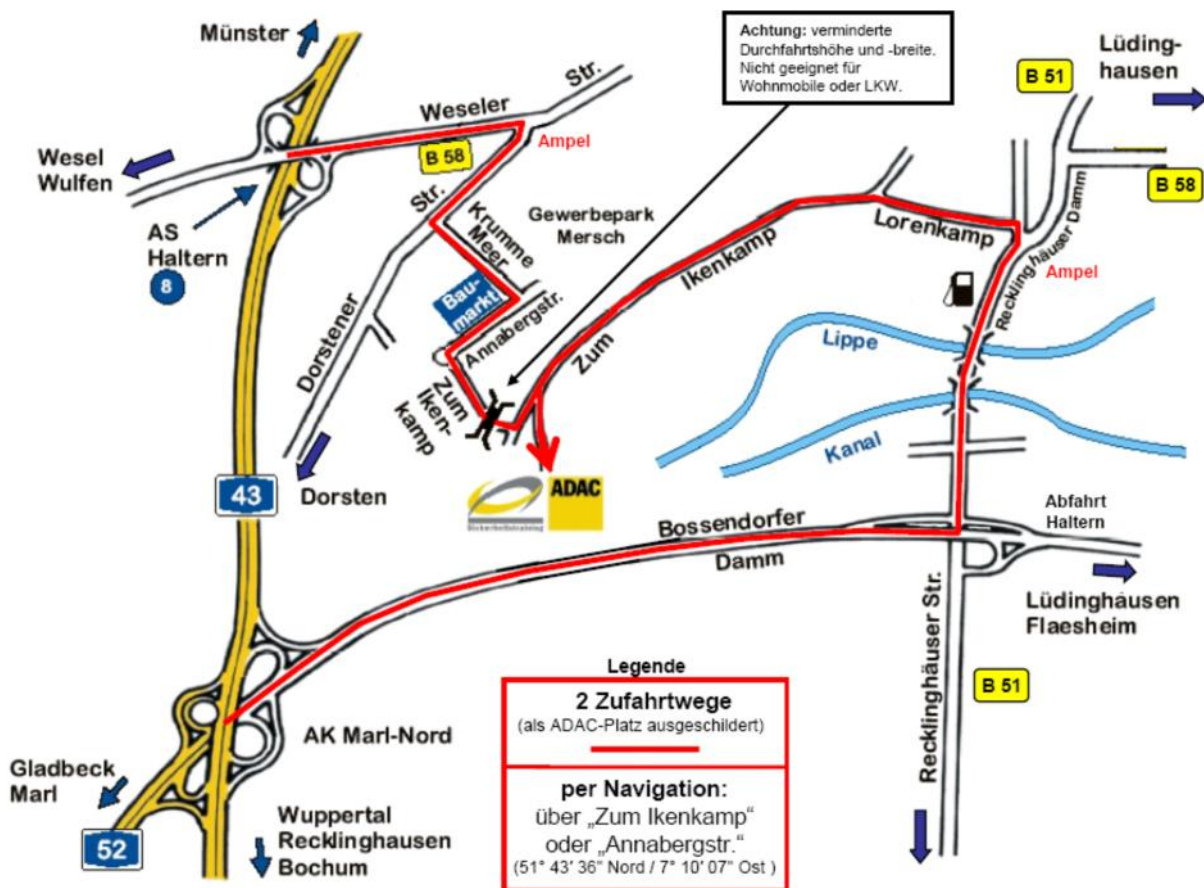

Anfahrtsskizze Kartslalom-Endlauf Haltern am See am 20.09.2015

Anschrift: Fahrsicherheits-Zentrum Westfalen im ADAC
Berghaltern 59, 45721 Haltern am See

So finden Sie uns: Autobahn A43, Ausfahrt Haltern, auf B58 Richtung Haltern, an der 2. Ampel rechts (Dorstener Straße), 2. Straße links (Industriegebiet), am Ende rechts, weiter bis Ende, dann links (vor Wendekreis), geradeaus, hinter Bahnunterführung rechts.

GPS-Koordinaten: 51° 43' 36" Nord / 7° 10' 07" Ost

Der Platz ist am 19.09.2015 ab 17:30 vom FSZ freigegeben.

Von früheren Anreisen bitten wir abzusehen!

Für weitere Rückfragen wenden Sie sich bitte an:

Dirk Uphues