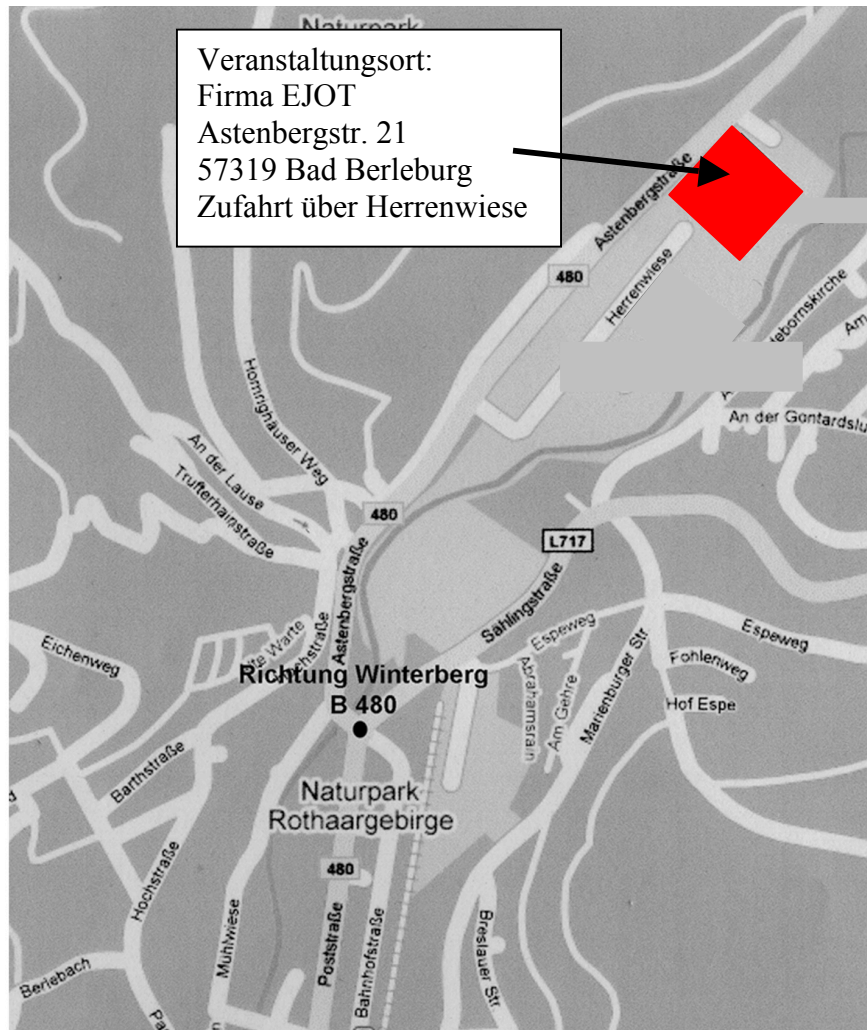

Anfahrtsskizze

Bad Berleburg

Wir wünschen allen Teilnehmerinnen und Teilnehmern eine gute Anreise

31. Wittgensteiner Jugendkart-Slalom

**5. Lauf zur ADAC-Westfalenmeisterschaft
Region Süd
im Jugend-Kart-Slalom 2017**

AMC Wittgenstein
Bad Berleburg e.V. im ADAC
www.amc-bad-berleburg.de

Jugendgruppe
Des AMC Wittgenstein
Bad Berleburg

11.06.2017

Veranstaltungsort:
Firma EJOT
Astenbergstraße 21
57319 Bad Berleburg

Jugendleiter:
Thomas Adler
Telefon: 02751 – 445662
thomasadler71@gmx.de

* Klasse 0 ab dem vollendeten 6. Lebensjahr

Nennungen: Nennschluss ist 15 min. vor Start der jeweiligen Klasse.
Begehung der Strecke ab ca. 8.30 Uhr.

Das Nenngeld beträgt:

- Eingeschriebene ADAC-Mitglieder frei
- Keine Gaststarter